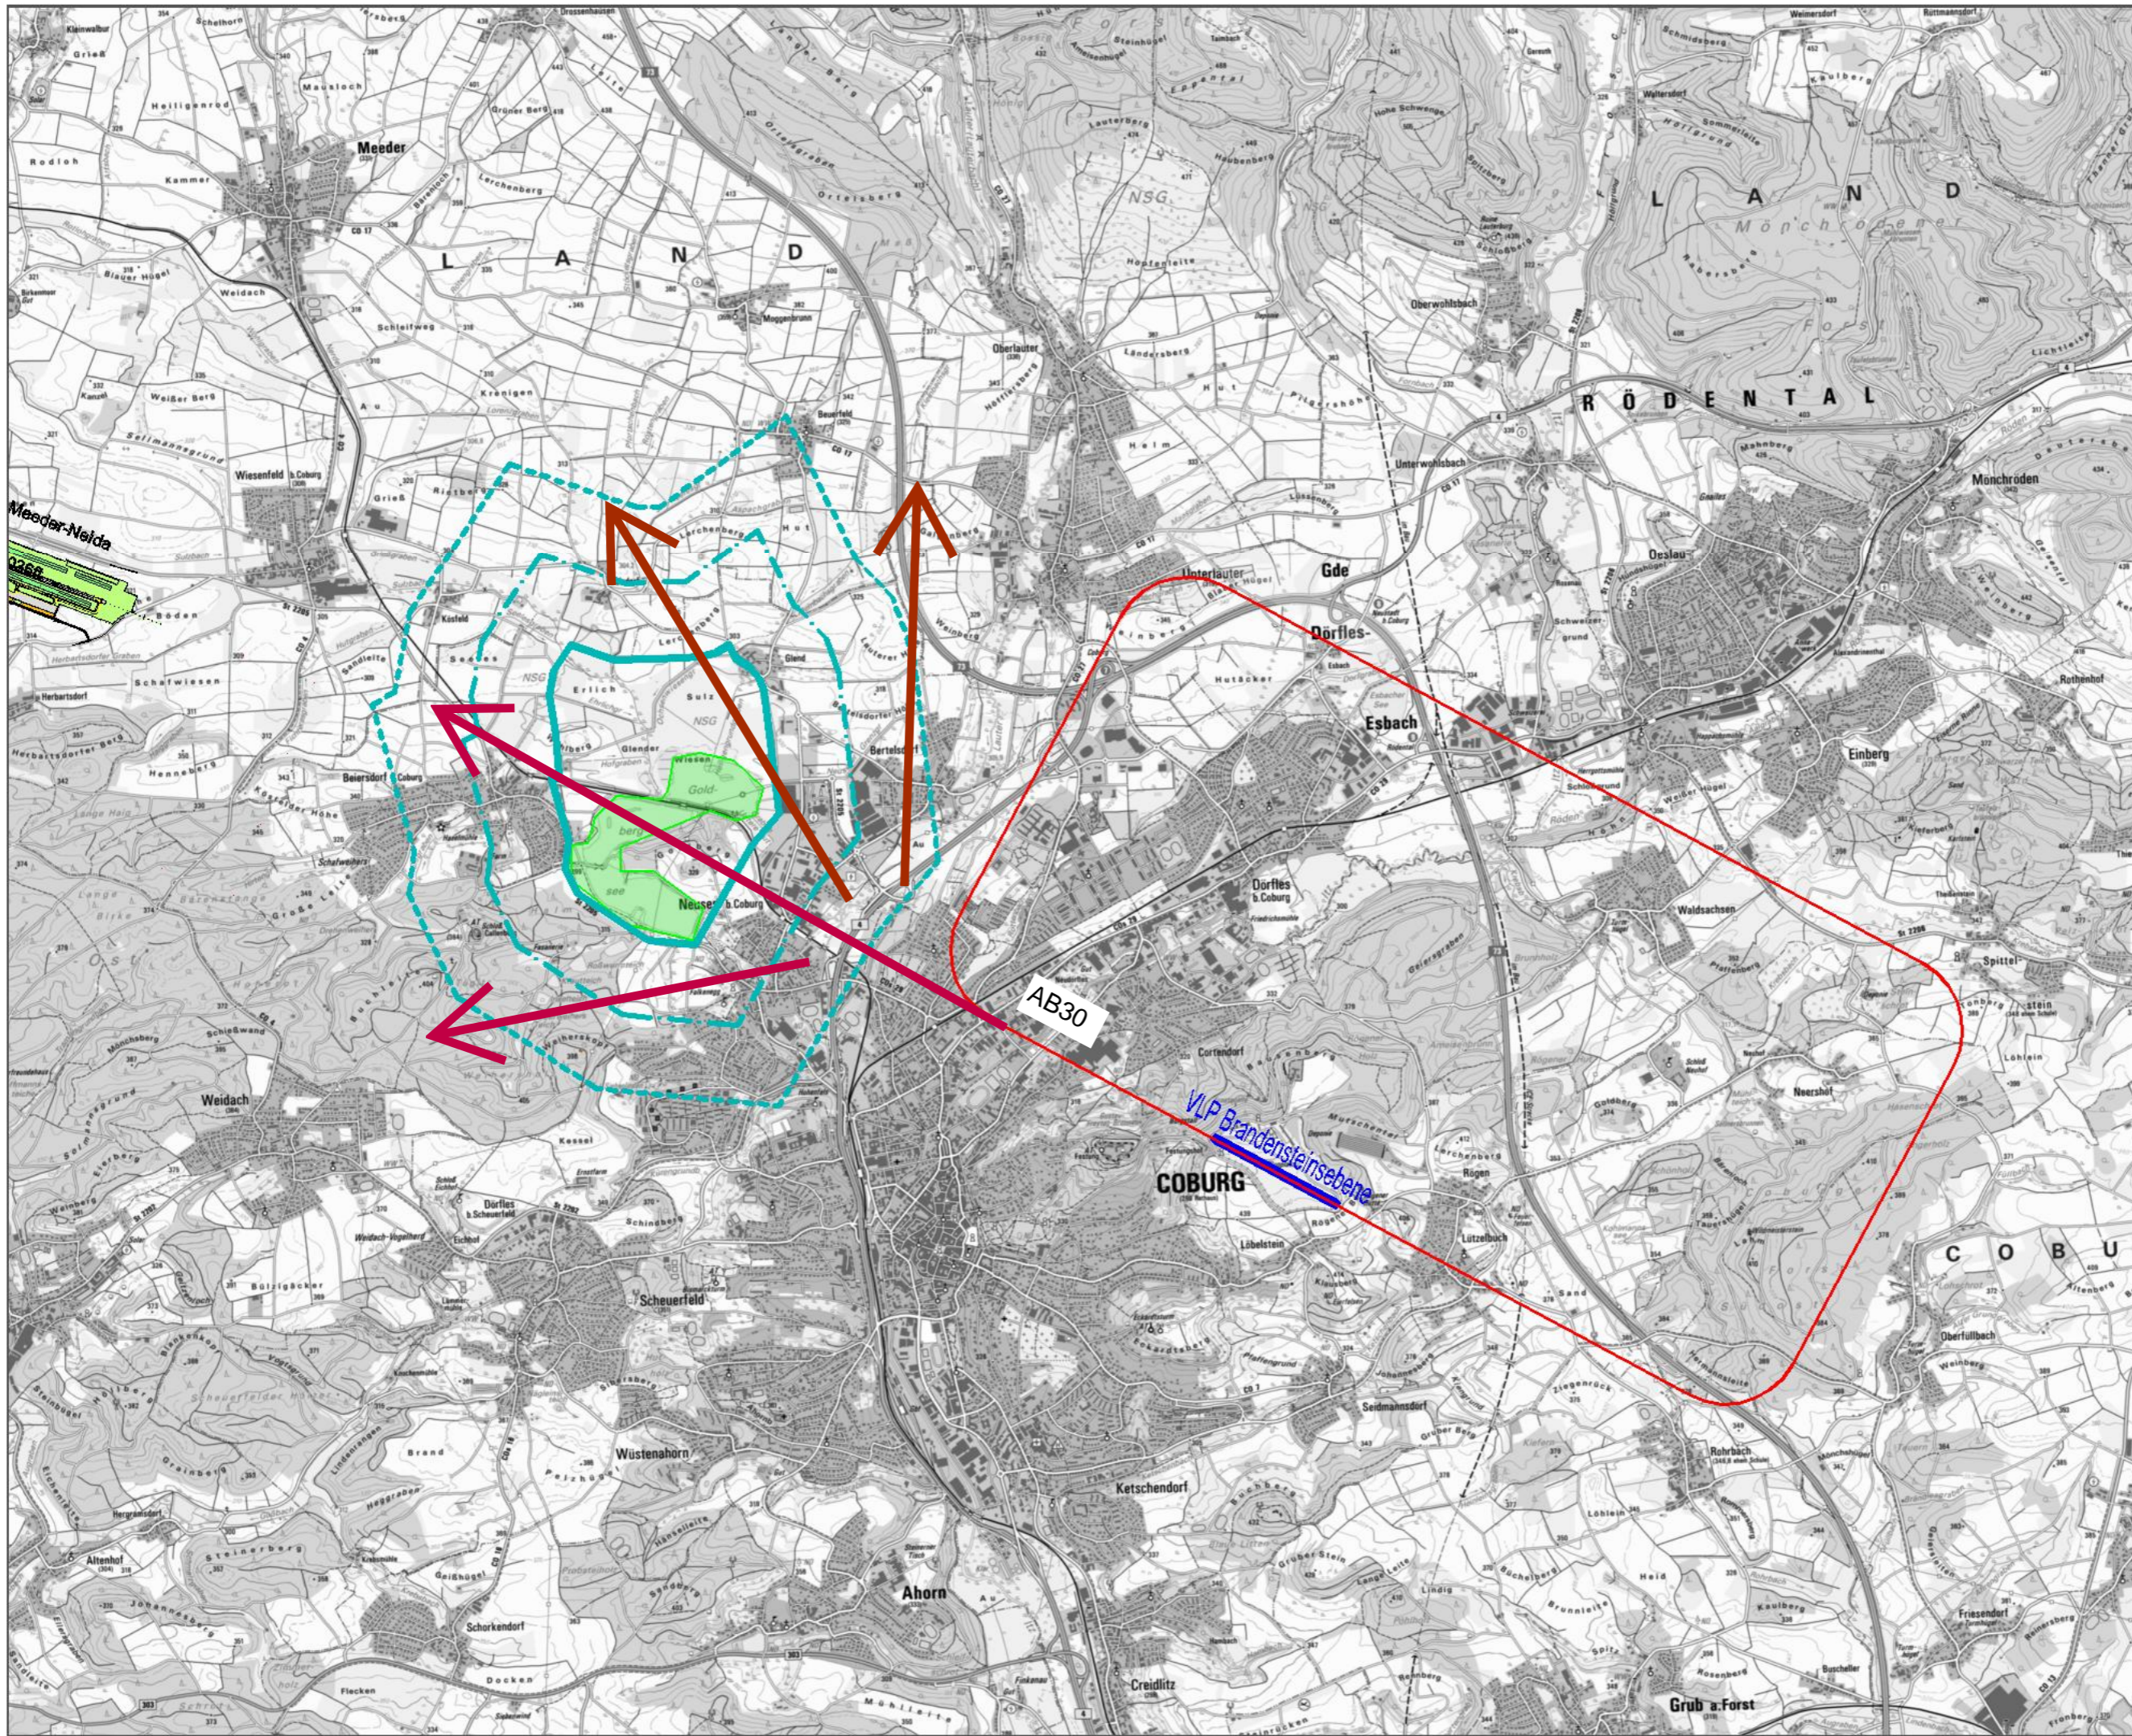

Platzrunde  
Brandensteinebene

Goldbergsee

Start- und Landebahn  
Brandensteinebene

Naturschutzgebiet  
Zone 1 (Kernzone) + südl.  
Teil Goldbergsee

500 m Abstand zu Zone 1 +  
südl. Teil Goldbergsee

1.000 m Abstand zu Zone 1  
+ südl. Teil Goldbergsee

Flugbewegungen mit  
Störwirkung

Anlage 2d

STARTS erwei-  
terter Platzflug  
BR 30, VFR